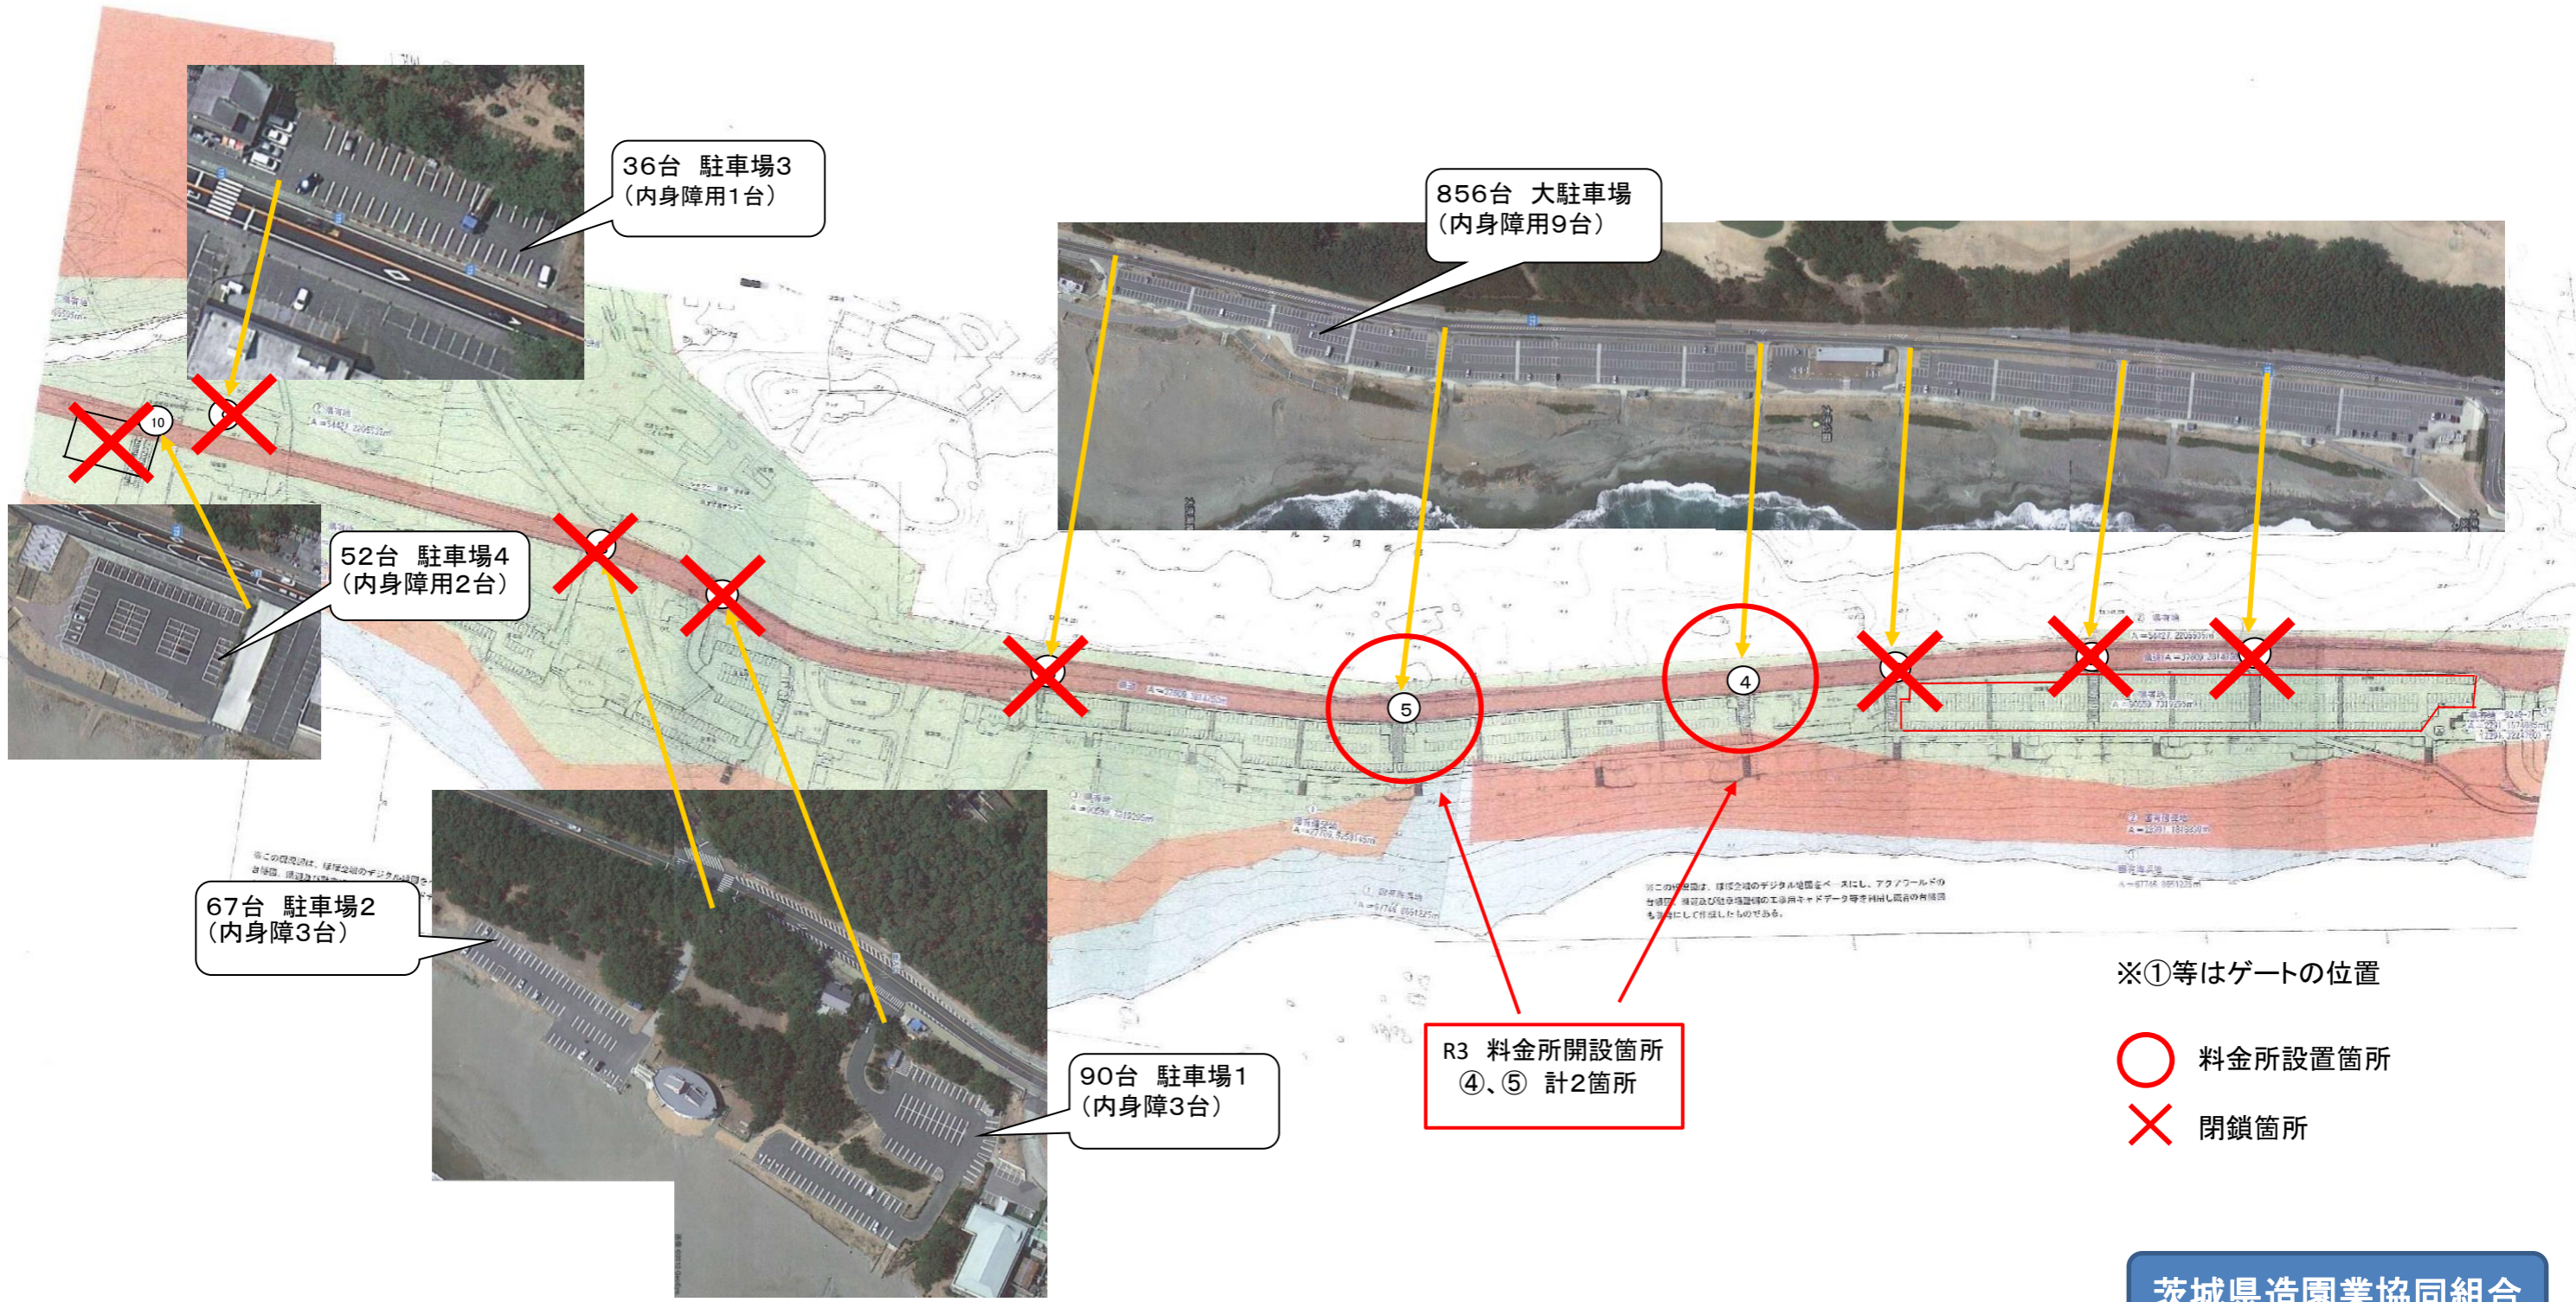

# 大洗公園 駐車場位置図

R03.6

R3 料金所開設箇所  
④、⑤ 計2箇所

- ※①等はゲートの位置
- 料金所設置箇所
- ✕ 閉鎖箇所